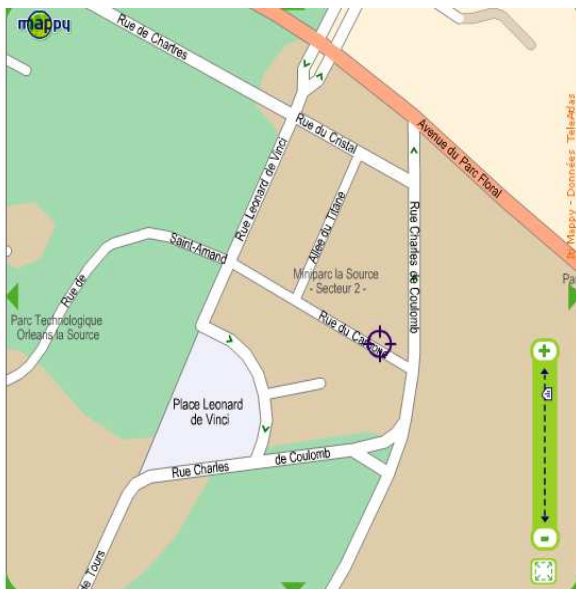

GIP FTLV IP

Accès

Pour accéder en Transports en commun à partir de la Gare d'Orléans :

- ✓ BUS SEMTAO* Ligne N°20 Quai G Direction St Cyr en Val Petite Mérie Durée 20 minutes environ arrêt « Université-Parc floral »
- ✓ Tramway Ligne N°1 Direction Hôpital arrêt « Université-Parc floral » Durée 28 minutes environ (38 mn depuis la gare des Aubrais) 1 tram toutes les 5 mn en moyenne

En voiture, à l'approche d'Orléans :

- ✓ Arrivée par le sud (N 20 ou A71) sortie Olivet
- ✓ Arrivée par l'ouest (A10) sortie vers A71 puis sortie Olivet
- ✓ Arrivée par le Nord A10 préférer la sortie Olivet
- ✓ Ces itinéraires sont suggérés pour éviter la traversée de la ville
- ✓ Dans la ville d'Orléans, suivre les indications La Source / Parc Floral

L'assistante chargée du dossier au GIP FTLV IP Christine Fricheteau

☎ 02 38 83 48 40 ✉ secretariat.professionnalisation@regioncentre.org

Plan - Photos