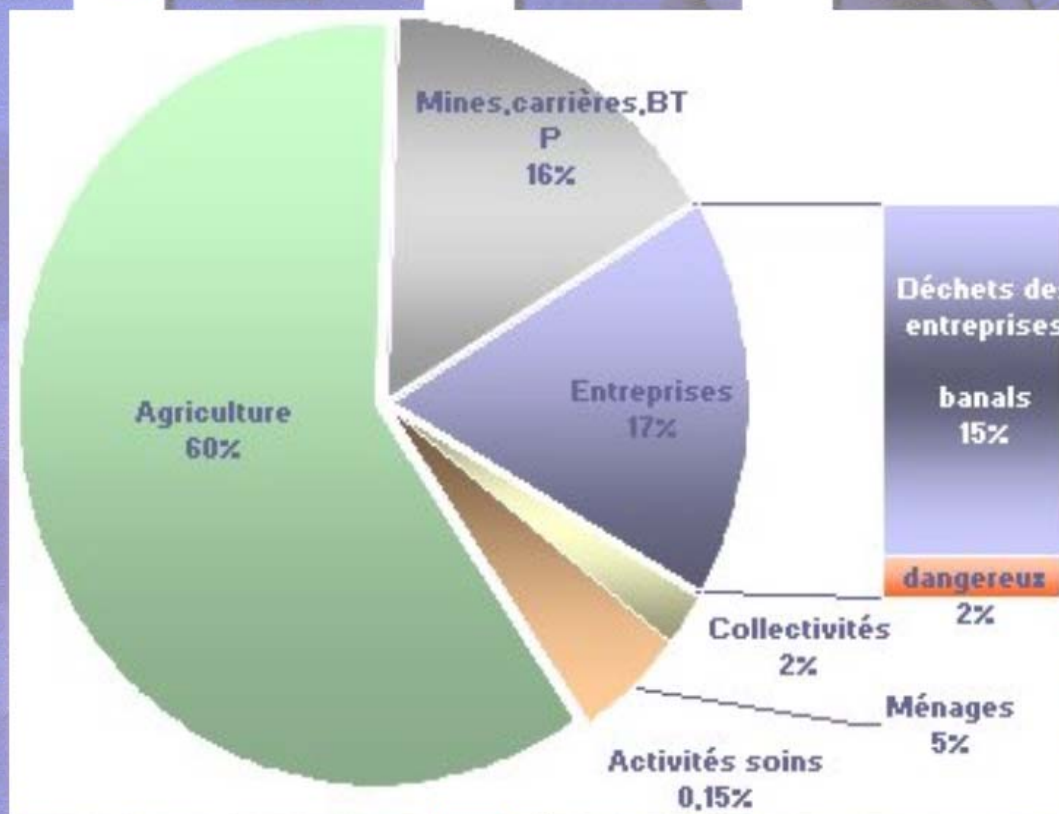

● La démarche Qualité Environnementale du CFA

● Mon activité au sein de cette démarche

● L'évolution des mentalités

● Et demain ?

cfa bâtiment

Jean Fontaine Orléans

La démarche Qualité Environnementale du CFA

- 2002 : Rapport ADEME « Les déchets en France »
- Certification ISO 14001
- Les actions au CFA

BTP = 100 Mt

total déchets : 627 Mt

16%

3 x plus que OM

antenne Orléans

La démarche Qualité Environnementale du CFA