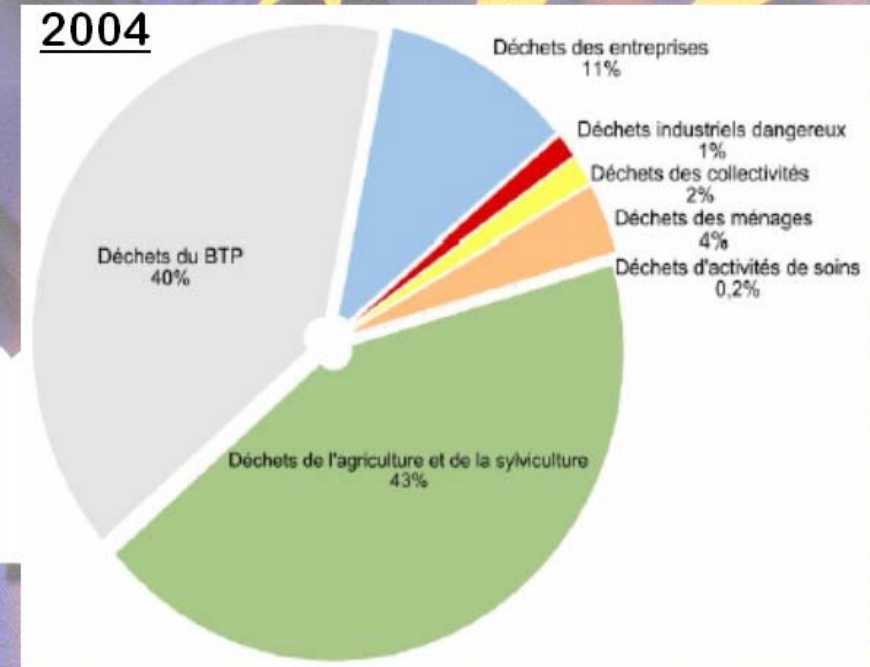

16%

3 x plus que OM

BTP = 343 Mt

total déchets : 849 Mt

40%

10 x plus que OM

LE DEVELOPPEMENT DURABLE NOUS CONCERNE TOUS !