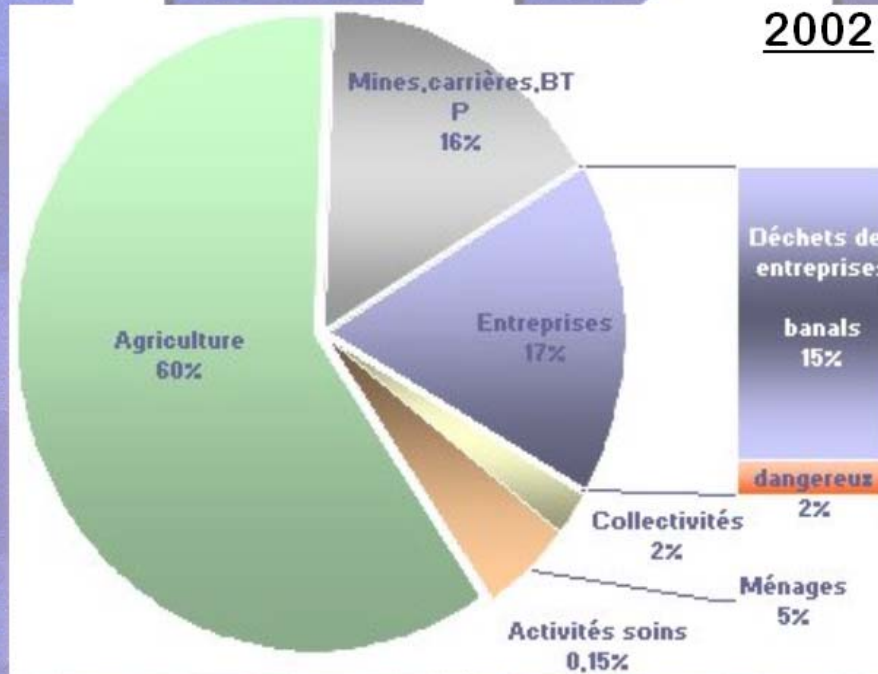

16%

3 x plus que OM

BTP = 343 Mt

total déchets : 849 Mt

40%

10 x plus que OM

LE DEVELOPPEMENT DURABLE NOUS CONCERNE TOUS !